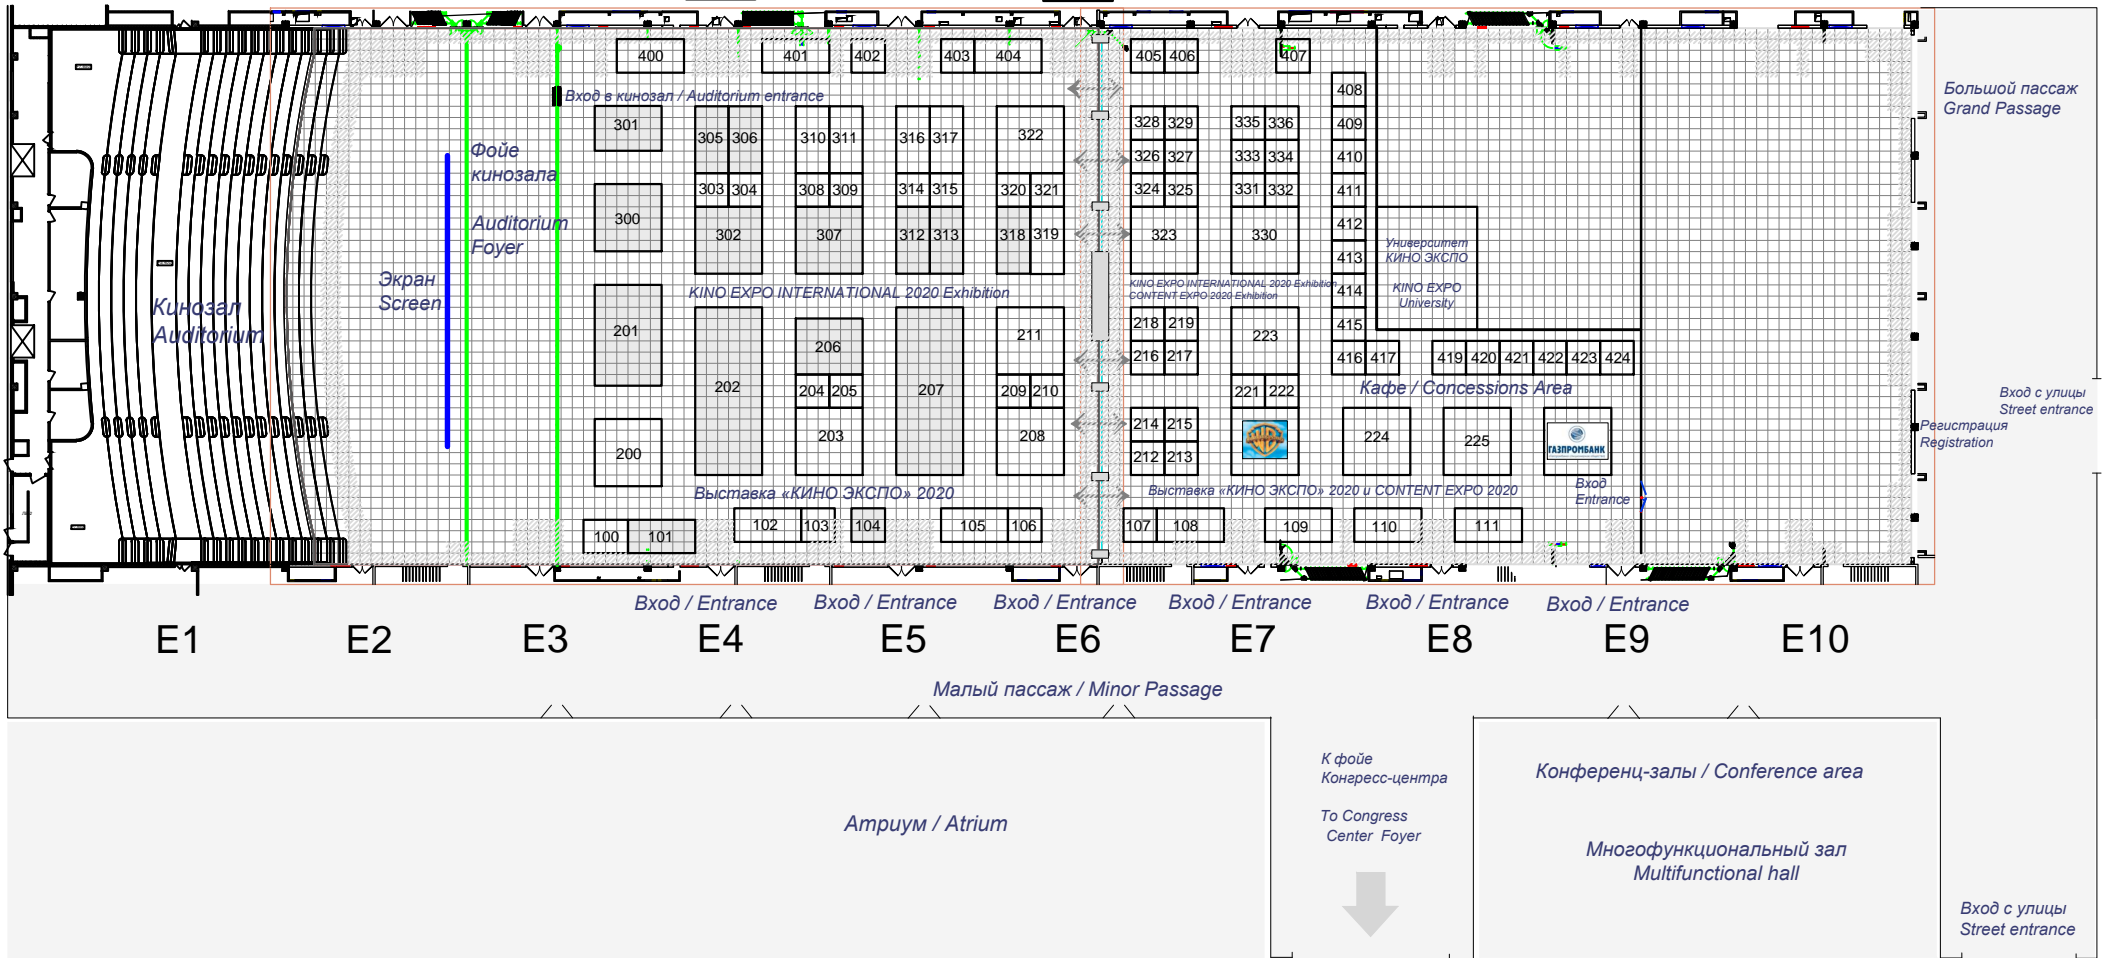

Монтажные ворота № 73 / Gates No. 73

Монтажные ворота № 72 / Gates No. 72

Большой пассаж / Grand Passage

Фойе кинозала / Auditorium Foyer

Экран / Screen

Кинозал / Auditorium

КИНО ЭКСПО INTERNATIONAL 2020 Exhibition

Университет КИНО ЭКСПО / KINO EXPO University

Кафе / Concessions Area

Выставка «КИНО ЭКСПО» 2020

Выставка «КИНО ЭКСПО» 2020 и CONTENT EXPO 2020

Вход / Entrance

Вход / Entrance

Вход / Entrance

Вход / Entrance

Вход / Entrance

Вход / Entrance

Вход / Entrance

E1

E2

E3

E4

E5

E6

E7

E8

E9

E10

Малый пассаж / Minor Passage

Атриум / Atrium

К фойе Конгресс-центра / To Congress Center Foyer

Конференц-залы / Conference area

Многофункциональный зал / Multifunctional hall

Вход с улицы / Street entrance